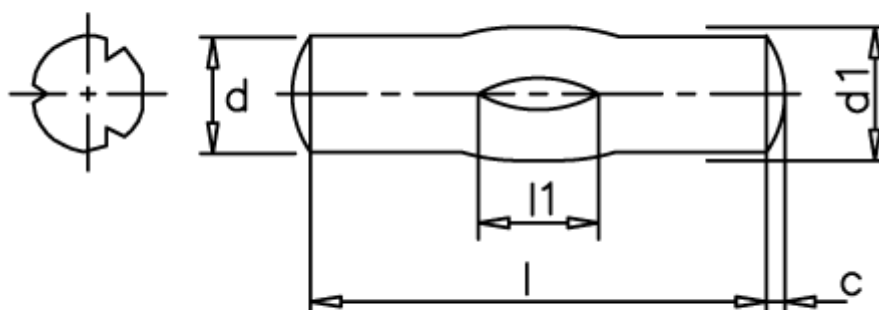

Varenummer: 08083337  
Beskrivelse: KLEE Kærvstift S8 4x50  
Stål

## Mål

---

d1 = 4.0  
d2 = 4.30  
Længde = 50-60